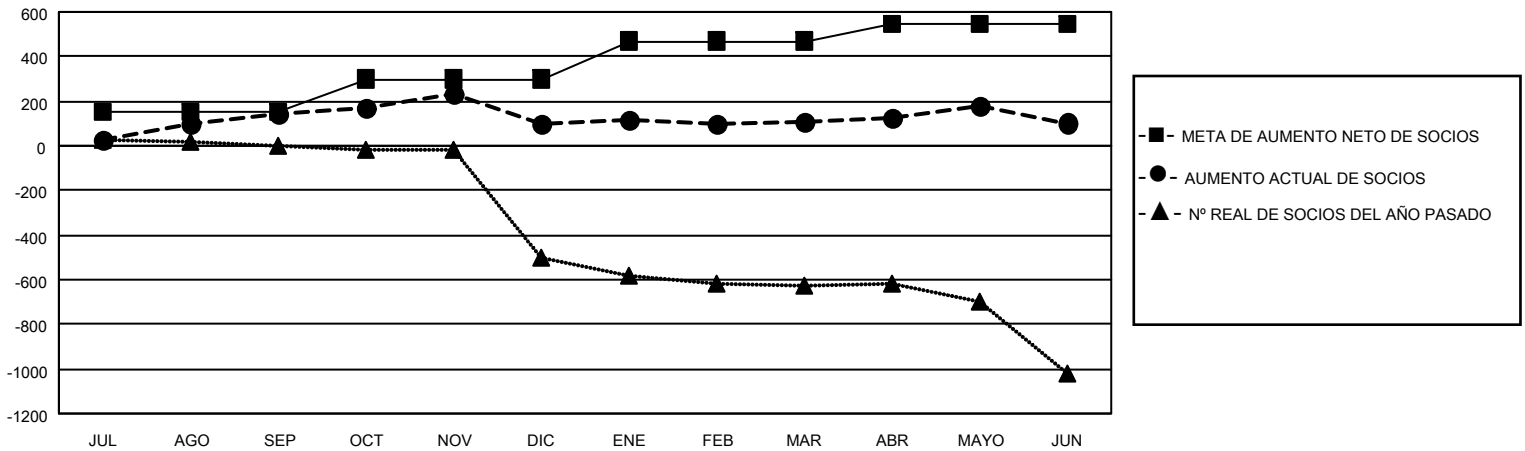

GMT MONTHLY MEMBERSHIP PROGRESS REPORT

Results as of: 6/30/2024

Multiple District M

LOCATION: PARAGUAY

GMT: OPEN

GMT DE AE 3

Clubes				socios			
RESULTADOS DE 2023-2024				RESULTADOS DE 2023-2024			
TRIMESTRE	META DE CLUBES NUEVOS	NUEVOS CLUBES	CLUBES DADOS DE BAJA	TRIMESTRE	META DE AUMENTO NETO DE SOCIOS	AUMENTO ACTUAL DE SOCIOS	Nº REAL DE SOCIOS DADOS DE BAJA (incluidos traslados)
JUL/AGO/SEP	2	0	1	JUL/AGO/SEP	150	209	26
OCT/NOV/DIC	1	2	1	OCT/NOV/DIC	150	165	194
ENE/FEB/MAR	4	1	1	ENE/FEB/MAR	170	56	39
ABR/MAYO/JUN	1	3	2	ABR/MAYO/JUN	80	194	196

METAS Y CIFRA ACUMULATIVA DE CLUBES NUEVOS

METAS Y CIFRA ACUMULATIVA DE SOCIOS

CLUBES DADOS DE BAJA: 5	79 CLUBS OF 115 AÑADIERON 1 O MÁS SOCIOS NUEVOS	DISTRIBUCIÓN POR SEXO
SOCIOS DADOS DE BAJA	HAGA CLIC AQUÍ PARA OBTENER LOS DATOS ACUMULATIVOS DE SOCIOS	MASCULINO 1,293 (45.92%)
FALLECIDOS 8		FEMENINO 1,523 (54.08%)
CLUB CANCELADO 86		TOTAL DE SOCIOS EN UNIDADES FAMILIARES 1,270
OTRO 361		SOCIOS FAMILIARES QUE PAGAN LA MITAD DE LAS CUOTAS 751
TOTAL 455		