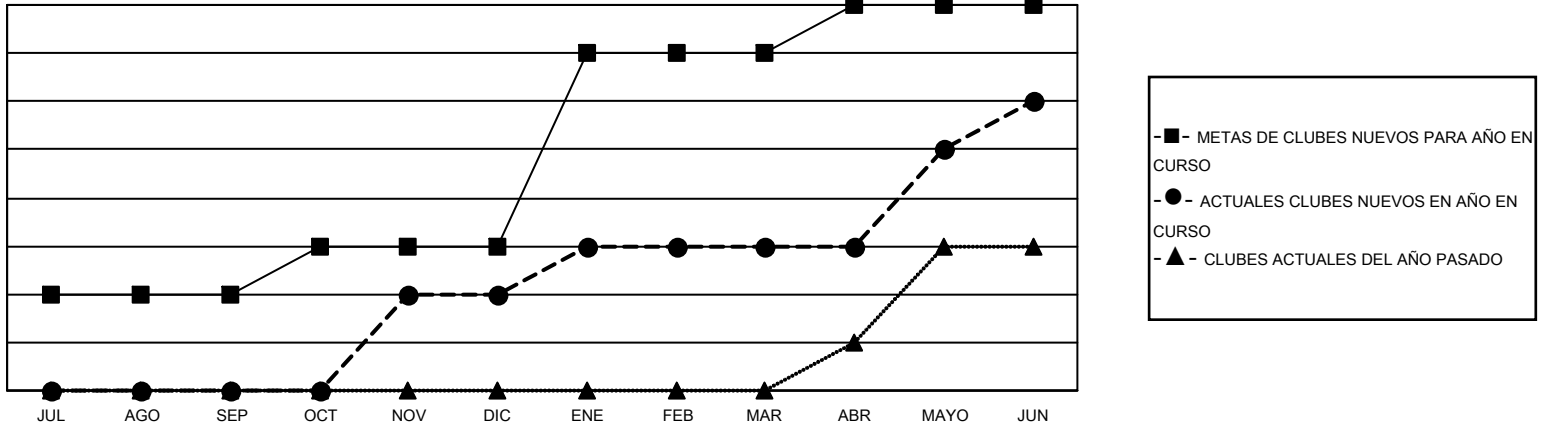

GMT MONTHLY MEMBERSHIP PROGRESS REPORT

Results as of: 6/30/2024

Multiple District M

LOCATION: PARAGUAY

GMT: OPEN

GMT DE AE 3

Clubes				socios			
RESULTADOS DE 2023-2024				RESULTADOS DE 2023-2024			
TRIMESTRE	META DE CLUBES NUEVOS	NUEVOS CLUBES	CLUBES DADOS DE BAJA	TRIMESTRE	META DE AUMENTO NETO DE SOCIOS	AUMENTO ACTUAL DE SOCIOS	Nº REAL DE SOCIOS DADOS DE BAJA (incluidos traslados)
JUL/AGO/SEP	2	0	1	JUL/AGO/SEP	150	209	26
OCT/NOV/DIC	1	2	1	OCT/NOV/DIC	150	165	194
ENE/FEB/MAR	4	1	1	ENE/FEB/MAR	170	56	39
ABR/MAYO/JUN	1	3	2	ABR/MAYO/JUN	80	194	196

METAS Y CIFRA ACUMULATIVA DE CLUBES NUEVOS

METAS Y CIFRA ACUMULATIVA DE SOCIOS

CLUBES DADOS DE BAJA: 5	79 CLUBS OF 115 AÑADIERON 1 O MÁS SOCIOS NUEVOS	DISTRIBUCIÓN POR SEXO
SOCIOS DADOS DE BAJA	HAGA CLIC AQUÍ PARA OBTENER LOS DATOS ACUMULATIVOS DE SOCIOS	MASCULINO 1,293 (45.92%)
FALLECIDOS 8		FEMENINO 1,523 (54.08%)
CLUB CANCELADO 86		TOTAL DE SOCIOS EN UNIDADES FAMILIARES 1,270
OTRO 361		SOCIOS FAMILIARES QUE PAGAN LA MITAD DE LAS CUOTAS 751
TOTAL 455		